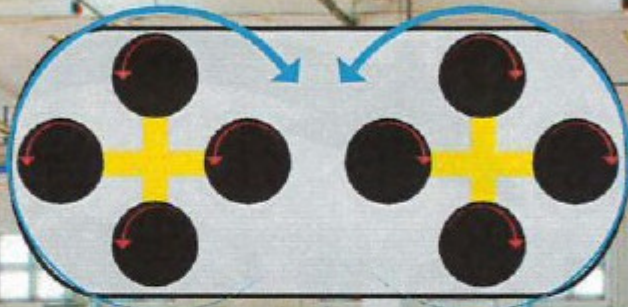

騎乗式研磨機

グラインダートロウエル

LINAX

HYPER GRINDER

遊星回転式 トロウエル機

コンクリート床を研磨するのにもっともパワフルな乗用式トロウエル機

コンクリート床の研削、研磨のため
より迅速且つ便利なソリューションズ